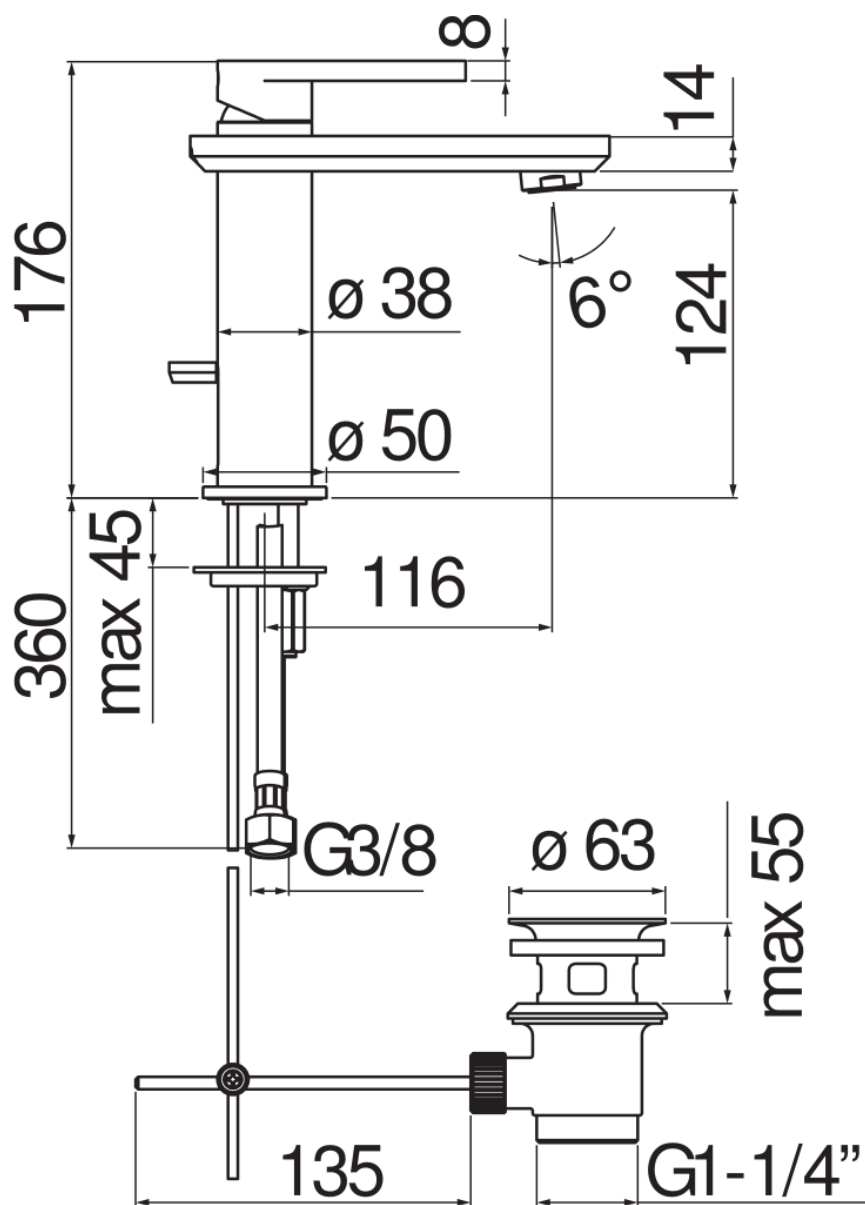

SPECIFICHE

Monocomando

Chrome

Aeratore anticalcare M 24 x 1

Scarico 1 1/4"

Flessibili inox ø 3/8"

Limitatore di portata con freno al 50%

Imballo: 41 x 21 x 7 cm / 0,006066 m<sup>3</sup> / 2,327 kg

CERTIFICAZIONI

DIAGRAMMA DI PORTATA: ACQUA CALDA/FREDDA

DIAGRAMMA DI PORTATA: ACQUA MISCELATA