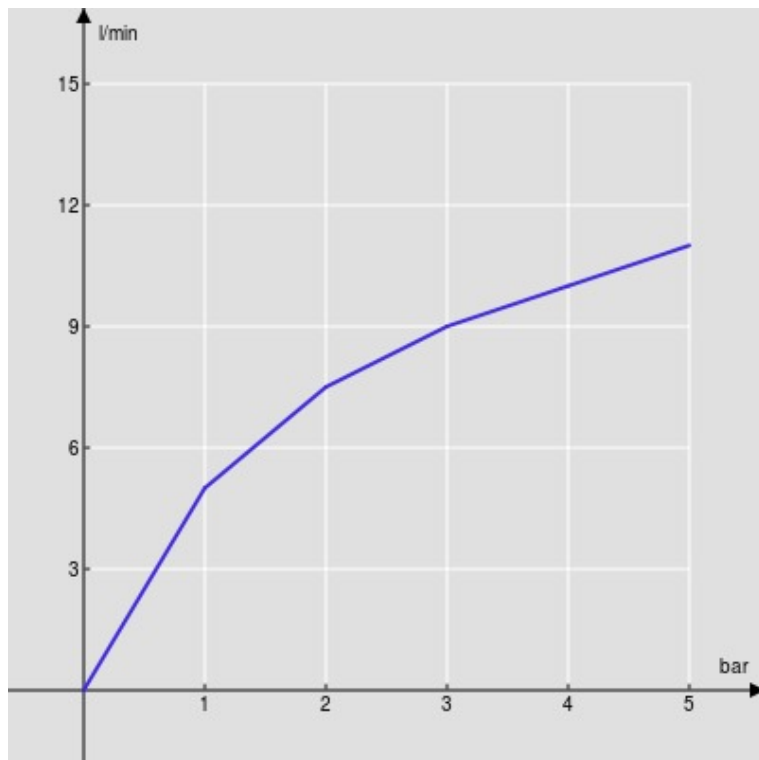

SPECIFICHE

Monocomando

Chrome

Aeratore anticalcare M 24 x 1

Scarico 1 1/4"

Flessibili inox ø 3/8"

Limitatore di portata con freno al 50%

Imballo: 41 x 21 x 7 cm / 0,006066 m<sup>3</sup> / 2,327 kg

CERTIFICAZIONI

DIAGRAMMA DI PORTATA: ACQUA CALDA/FREDDA

DIAGRAMMA DI PORTATA: ACQUA MISCELATA